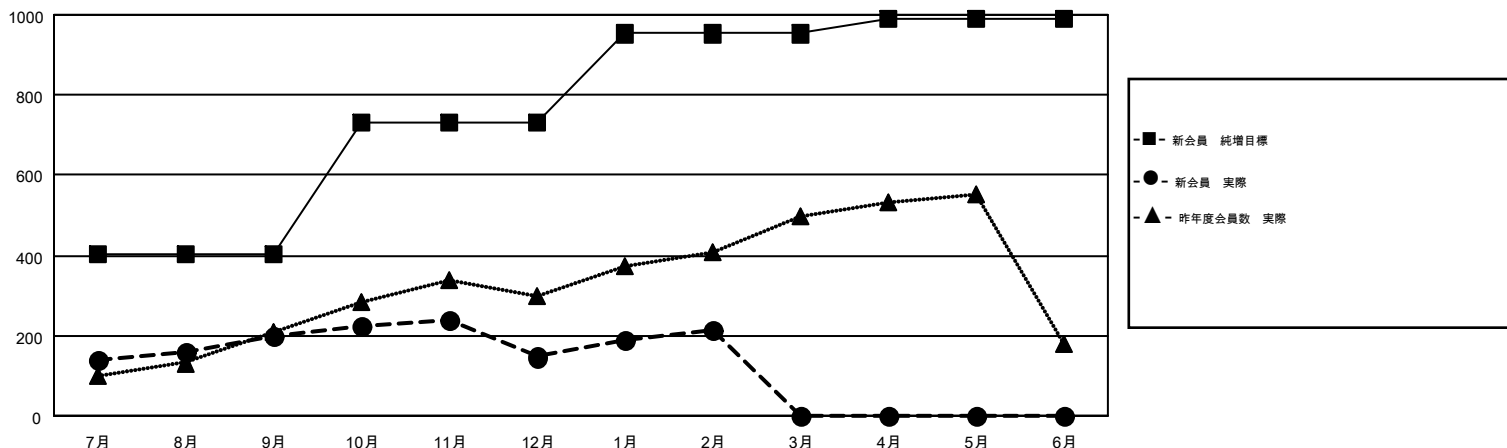

# GMT MONTHLY MEMBERSHIP PROGRESS REPORT

Results as of: 2/28/2017

Multiple District 332

LOCATION: JAPAN

GMT: MASAYUKI KANEKO

GMT会則地域 5-Jap

クラブ				名			
結果: 2016-2017				結果: 2016-2017			
四半期	新クラブ目標	新クラブ	解散クラブ	四半期	新会員 (再入会と転入を含めない) 純増目標	新会員 (再入会と転入を含めない) 実際	退会者 (転籍を含む) 実際
7月/8月/9月	1	0	2	7月/8月/9月	404	352	154
10月/11月/12月	3	0	1	10月/11月/12月	326	131	182
1月/2月/3月	1	0	0	1月/2月/3月	223	158	92
4月/5月/6月	2	0	0	4月/5月/6月	37	0	0

新クラブ目標及び実績累計

会員目標及び実績累計

解散クラブ: 3	224 CLUBS OF 358 一名以上の新会員を登録	男女別 男性 9,254 (73.49%) 女性 3,338 (26.51%)
退会者 物故会員 53 クラブ解散 16 その他 359 合計 428	<a href="#">会員累計データを見るには、ここをクリック</a>	世帯主/家族会員合計 5,594 国際会費半額の家族会員 3,065