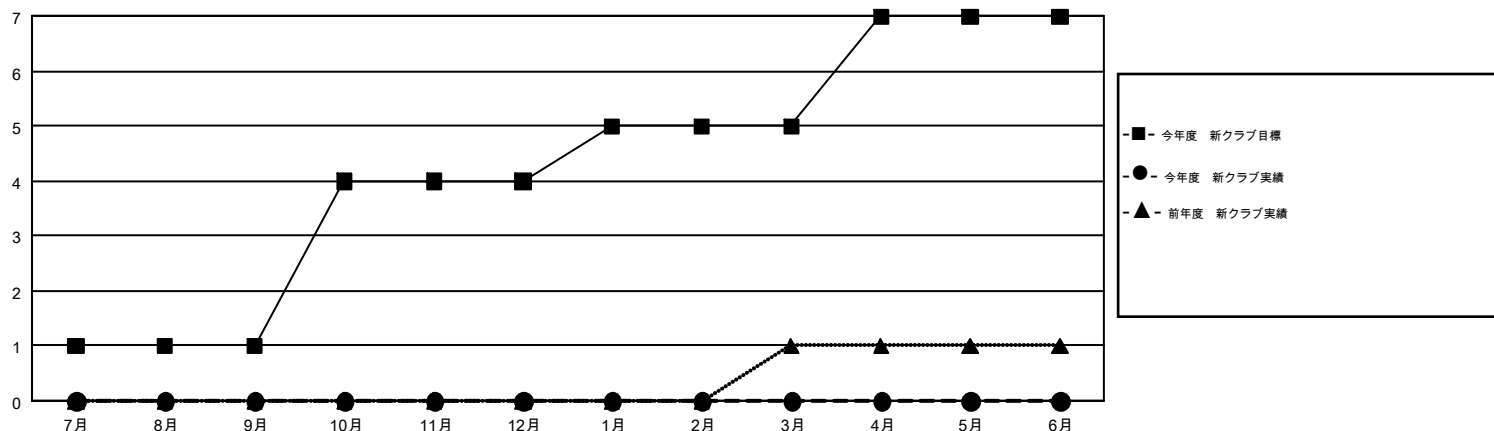

# GMT MONTHLY MEMBERSHIP PROGRESS REPORT

Results as of: 2/28/2017

Multiple District 332

LOCATION: JAPAN

GMT: MASAYUKI KANEKO

GMT会則地域 5-Jap

クラブ				名			
結果: 2016-2017				結果: 2016-2017			
四半期	新クラブ目標	新クラブ	解散クラブ	四半期	新会員 (再入会と転入を含めない) 純増目標	新会員 (再入会と転入を含めない) 実際	退会者 (転籍を含む) 実際
7月/8月/9月	1	0	2	7月/8月/9月	404	352	154
10月/11月/12月	3	0	1	10月/11月/12月	326	131	182
1月/2月/3月	1	0	0	1月/2月/3月	223	158	92
4月/5月/6月	2	0	0	4月/5月/6月	37	0	0

新クラブ目標及び実績累計

会員目標及び実績累計

解散クラブ: 3	224 CLUBS OF 358 一名以上の新会員を登録	男女別 男性 9,254 (73.49%) 女性 3,338 (26.51%)
退会者 物故会員 53 クラブ解散 16 その他 359 合計 428	<a href="#">会員累計データを見るには、ここをクリック</a>	世帯主/家族会員合計 5,594 国際会費半額の家族会員 3,065